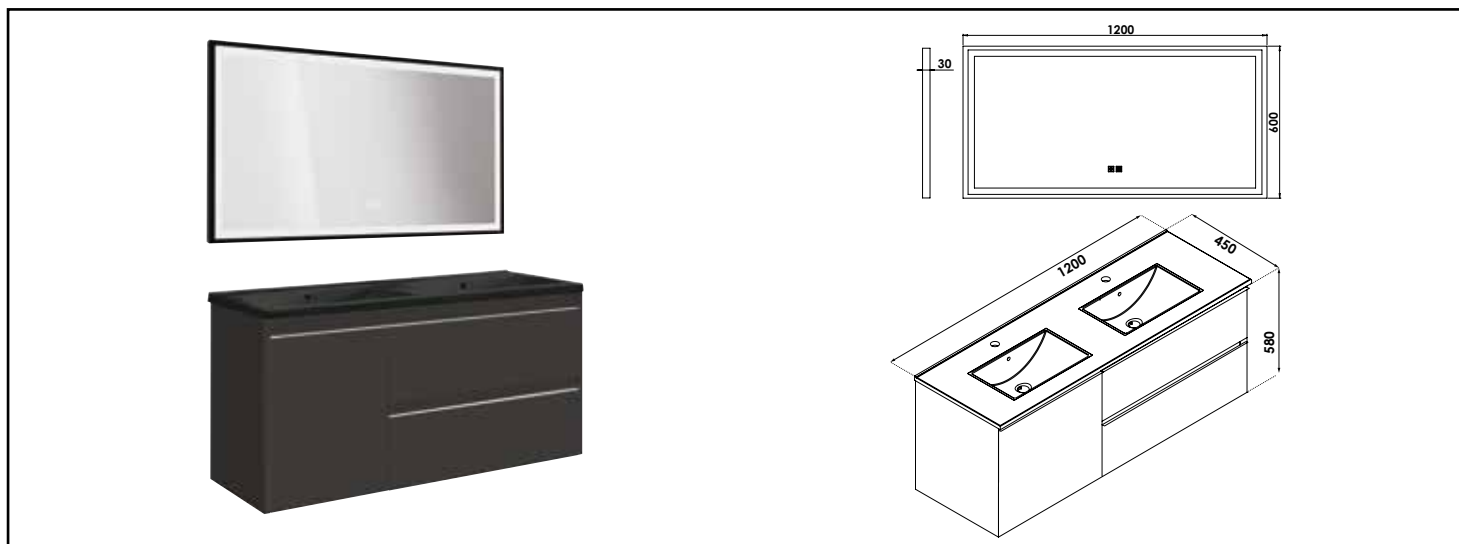

Référence : 402110538

MEUBLE À SUSP BOSTON - DIM : 120 CM - NOIR - MIROIR LED SEVILLE - PLAN NOIR

■ TIROIRS A OUVERTURE TOTALE

■ FERMETURE RALENTIE

■ MIROIR LED AVEC VARIATION DE COULEUR, D'INTENSITE ET ANTIBUEE